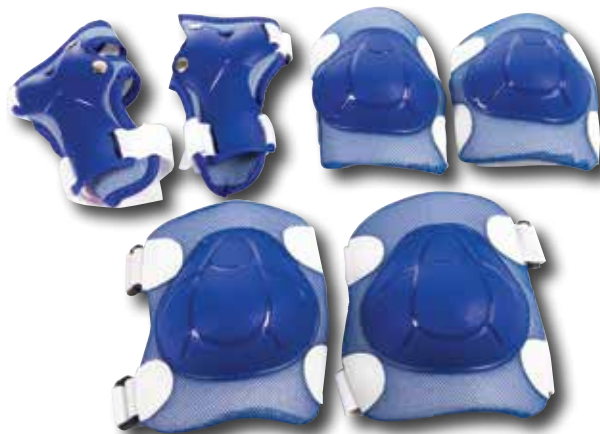

JUEGO SENIOR RODILLERAS, CODERAS, PROTECTORES

Juego SENIOR de rodilleras, coderas y protectores. Color Negro.
Fabricadas en tela y polipropileno. . Talla L de 14 a 17 años
SENIOR KNEEPADS, ELBOW AND HAND PROTECTORS BLACK size L
Made in fabric and PP. Size L 14 - 17 years old. Black color.

290 728 01

JUEGO INFANTIL RODILLERAS, CODERAS, PROTECTORES

Juego infantil de rodilleras, coderas y protectores. Color Rosa.
Fabricadas en tela y polipropileno. . Talla S de 3 a 8 años.
CHILDREN KNEEPADS, ELBOW AND HAND PROTECTORS PINK size S
Made in fabric and PP. Size S 3 - 8 years old. Pink color

290 728 02

JUEGO INFANTIL RODILLERAS, CODERAS, PROTECTORES

Juego infantil de rodilleras, coderas y protectores. Color Azul.
Fabricadas en tela y polipropileno. . Talla S de 3 a 8 años.
CHILDREN KNEEPADS, ELBOW AND HAND PROTECTORS BLUE size S
Made in fabric and PP. Size S 3 - 8 years old. Blue color