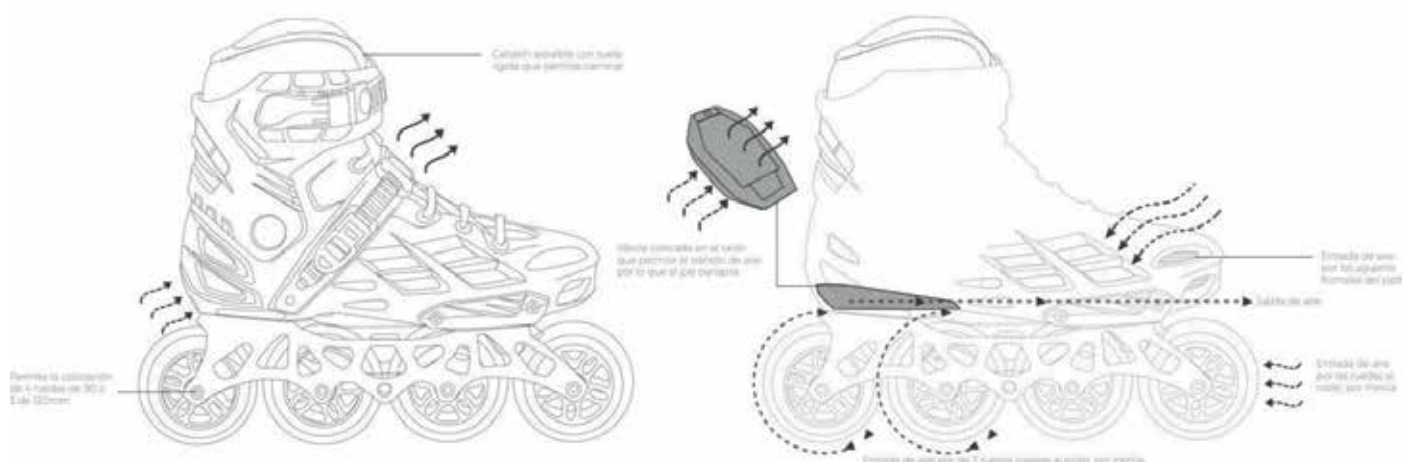

FREAK TOWN

BY **AMAYA**

10019030 PATÍN FREAK TOWN Black/Green (4x90mm & 3x110mm)

Patín Híbrido que reúne las cualidades de los patines Fitness y los Freeskate todo en uno.

Tiene la rigidez y la transmisión de la bota de free skate y la comodidad del patín de fitness.

Bota ligera de gran ventilación tanto en base como en la carcasa.

Sistema de ventilación en el talón air system, sobre elastómero flexible que proporciona a su vez una buena amortiguación.

Botín anatómico extraíble con refuerzo en el talón para mayor sujeción y acople perfecto al pie. El botín es extraíble sin soltar cordones. Con tira para fácil extracción del botín. Botín acolchado.

Suela del botín plastificada resistente que permite andar con el botín.

Piezas de ajuste straps fácilmente ajustables a diferentes posiciones.

Chasis ligero fabricado en aluminio 7005, doble anclaje a 165 y 195. Con pasadores de patín de velocidad. Regulable across para personalizar tu pisada. Con 8 ruedas de 90mm y 6 de 110 Xfirm. Rodamientos ABEC 9.

Incluye 2 juegos de ruedas (4x90 & 3x110)

Tallas Disponibles: 37-44